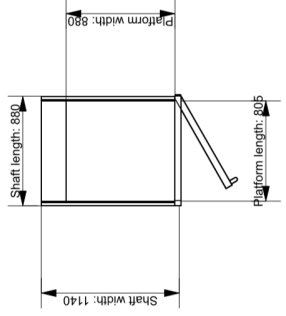

View C → View A
View B