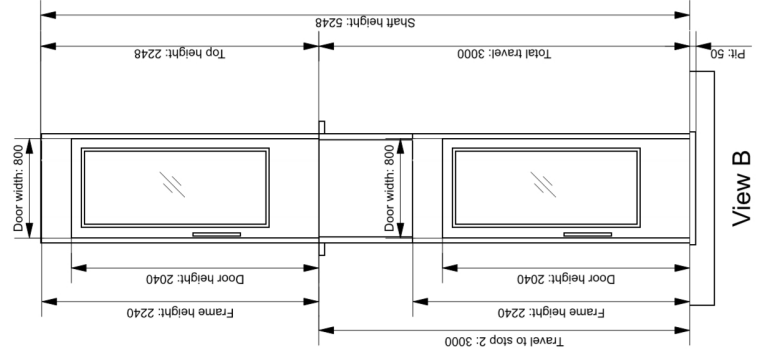

View A		View B		View C	
Stop 2	View B Door Type Class Other	View B Door Type Class Other	View B Door Type Class Other	View B Door Type Class Other	View B Door Type Class Other
Stop 1	View B Door Type Class Other	View B Door Type Class Other	View B Door Type Class Other	View B Door Type Class Other	View B Door Type Class Other
Lift info Lift finish: RAL5016 Platform: RAL5016 Door frame: RAL5016 Drive: 230V 1-phase frequency control Control: C Floor: Light Grey Glass:					
ARITCO Order number: AR280200 Lift model: Aritco HomeLift Compact Revision number: 02 Site name: COMPACT MIDI Ref. no.:					
Order date: juli 19 2023			Signature: _____